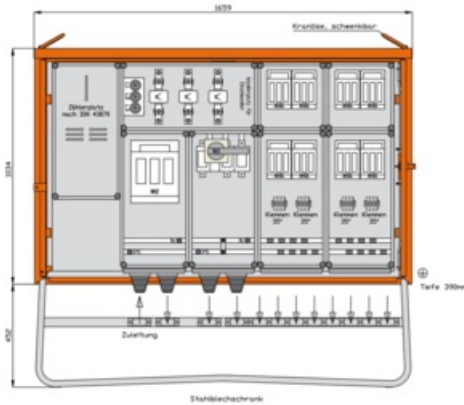

Walther Werke - WA0044

Aansluitkast 173 kVA

Artikelcode	WA0044
GTIN	4015609550944
ETIM	EC000484 - Werfkast
Merk	Walther Werke
Brutogewicht (kg)	0.225
Nettogewicht (kg)	0.225

Aansluitvermogen (kW)	173
Aantal aardlekschakelaars 100 mA	0
Aantal aardlekschakelaars 10mA	0
Aantal aardlekschakelaars 300mA	0

Aantal contactdozen Zwitserse norm type 23	0
Aantal contactdozen Zwitserse norm type 25	0
Aantal installatieautomaten	0
Aantal polen hoofdschakelaar	3
Aantal tellervelden	1
Beschermingsgraad (IP)	IP44
Breedte (mm)	1659
Diepte (mm)	390
Hoofdschakelaar	NH1
Hoofdschakelaar - Toegekende stroom (A)	250
Hoogte (mm)	1486
Materiaal behuizing	Staalplaat
Met noodstopknop	yes
Aantal CEE-contactdozen 32 A/400 V/4P	0
Toegekende spanning	230/400 V
Toegekende stroom (A)	250
Uitvoering	Hoofdaansluitkast